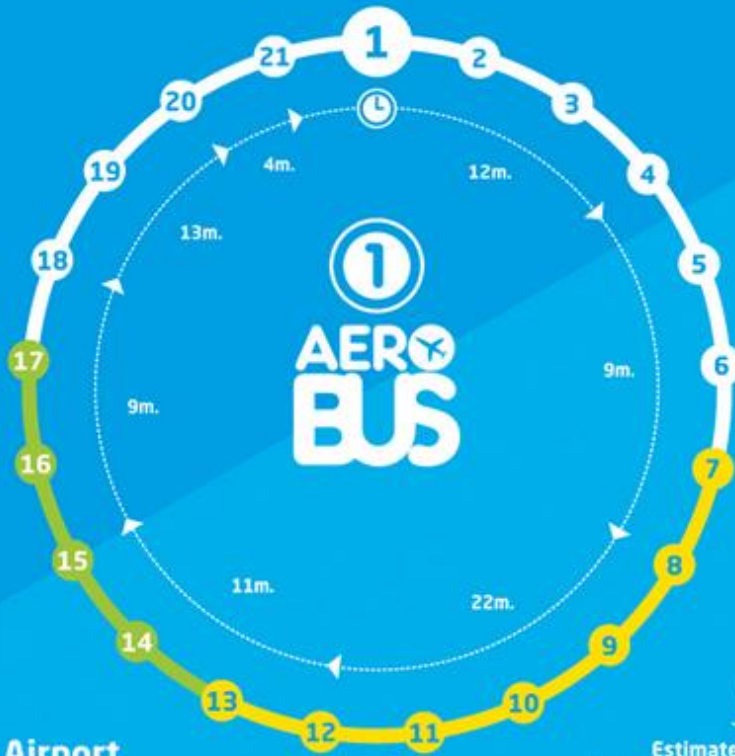

Airport

Aeroporto
(Arrivals/Chegadas)

1 Airport
Aeroporto
(Arrivals/Chegadas)

2 Areeiro
(Av. Alm. Gago Coutinho)

3 Alameda
D. A. Henriques

4 Pç. Chile /
Av. Almirante Reis

5 Av. Almirante Reis /
R. Angola

6 Igreja Anjos